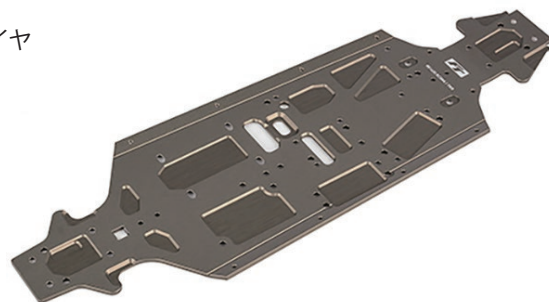

TEAM ASSOCIATED
WORLD CHAMPION R/C CARS

PRO2 LT/DK10SW・RC8B4.1 用

スペア・オプションパーツ各種のご案内

RB10 RTR や PRO2 LT/DK10SW シリーズの RTR キットが各種再入荷致しました！

更に PRO2 LT/DK10SW シリーズ用の前後スペアタイヤ、1/8GP バギー用スペア・オプションパーツなども入荷いたしました！

PRO2 LT10SW
SHORT WHEELBASE

AS70031
Pro2 LT10SW SCTトラックRTR
Ryan Beat【工場組立完成済み】

PRO2 DK10SW
SHORT WHEELBASE

AS90038
Pro2 DK10SW ダカールバギー RTR
オレンジ/ブルー【工場組立完成済み】

RB10

AS90031
RB10 RTR 2WDバギー
ブルー【工場組立完成済み】

AS72113 接着済みフロントタイヤ
【Pro2 LT10SW/Pro2 DK10SW】

AS72112 接着済みリヤタイヤ
【Pro2 LT10SW/Pro2 DK10SW】

AS81630 シャーシ・FWB【RC8B4.1】

品番	品名	使用車種	スペア(SP) オプション(OP)	JANコード	価格(税別)	ご注文数
AS70022	Pro2 LT10SW SCTトラック RTR・ブルー【工場組立完成済み】	---	---	0784695700222	63,500	
AS70023	Pro2 LT10SW SCTトラック RTR・グリーン【工場組立完成済み】	---	---	0784695700239	63,500	
AS70031	Pro2 LT10SW SCTトラック RTR・Ryan Beat【工場組立完成済み】	---	---	0784695700314	64,900	
AS90038	Pro2 DK10SW ダカールバギー RTR・オレンジ/ブルー【工場組立完成済み】	---	---	0784695900387	63,500	
AS90039	Pro2 DK10SW ダカールバギー RTR・レッド/ホワイト【工場組立完成済み】	---	---	0784695900394	63,500	
AS90031	RB10 RTR 2WDバギー・ブルー【工場組立完成済み】	---	---	0784695900318	54,800	
AS90032	RB10 RTR 2WDバギー・レッド【工場組立完成済み】	---	---	0784695900325	54,800	
AS72112	接着済みリヤタイヤ【Pro2 LT10SW/Pro2 DK10SW】	Pro2 LT10SW	SP	0784695721128	4,780	
AS72113	接着済みフロントタイヤ【Pro2 LT10SW/Pro2 DK10SW】	Pro2 LT10SW	SP	0784695721135	3,980	
AS72120	Pro2 LT10SWトラックボディー・グリーン	Pro2 LT10SW	SP	0784695721203	12,600	
AS81629	シャーシ・RWB【RC8B4.1】	RC8B4.1	SP	0784695816299	16,800	
AS81630	シャーシ・FWB【RC8B4.1】	RC8B4.1	OP	0784695816305	16,800	
AS81631	サイドガード【RC8B4.1】	RC8B4.1	SP	0784695816312	2,800	